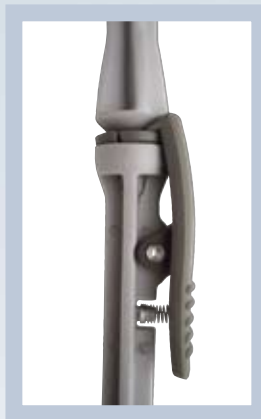

SUORA TAI KAAREVA KUVASEINÄ

Pop Up Magnetic on nykyään vakioratkaisu suurille kuvapinnoille tapahtumissa ja esittelyissä. Sen rakenne on kevyt ja vakaa, ja irtonaisia osia on vain vähän. Voit todella kiinnittää huomiota suurilla kuvaseinillä. Pienemmät järjestelmät voidaan liittää yhteen suurempien kuvaviestien luomiseksi.

Magneettitanko on jaettu kolmeen osaan, joten osia on vähemmän. Asentaminen ja purkaminen sujuvat siksi paljon kätevämmiin.

Magneettitangot ohjataan paikalleen kehyksen metalliosaan. Kuvat asettuvat paikoilleen helposti ja tyylikkäästi.

Lukitus tekee järjestelmästä vakaan.

Kokoon taitettu Pop Up vie todella vähän tilaa.

OHJE – KATSO FILMI OSOITTEESSA WWW.EXPOLINC.FI

BASIC-PAKETTI

Jos et aio siirtää järjestelmää usein vaan pidät sen enimmäkseen paikallaan. Toimitetaan pahlavilaatikossa.