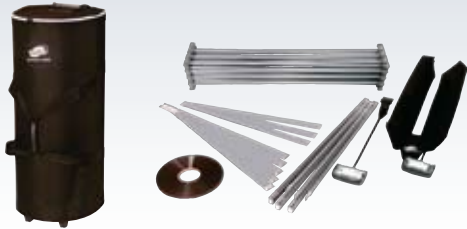

SUORA TAI KAAREVA KUVASEINÄ

Pop Up Magnetic on nykyään vakioratkaisu suurille kuvapinnoille tapahtumissa ja esittelyissä. Sen rakenne on kevyt ja vakaa, ja irtonaisia osia on vain vähän. Voit todella kiinnittää huomiota suurilla kuvaseinillä. Pienemmät järjestelmät voidaan liittää yhteen suurempien kuvaviestien luomiseksi.

Magneettitanko on jaettu kolmeen osaan, joten osia on vähemmän. Asentaminen ja purkaminen sujuvat siksi paljon kätevämmiin.

Magneettitangot ohjataan paikalleen kehyksen metalliosaan. Kuvat asettuvat paikoilleen helposti ja tyylikkäästi.

Lukitus tekee järjestelmästä vakaan.

Kokoon taitettu Pop Up vie todella vähän tilaa.

OHJE – KATSO FILMI OSOITTEESSA WWW.EXPOLINC.FI

BASIC-PAKETTI

Jos et aio siirtää järjestelmää usein vaan pidät sen enimmäkseen paikallaan. Toimitetaan pahlavilaatikossa.

Sisältää: Teline, magneettitangot, paneelien ripustukset, 30 m magneettinauhaa ja toimituslaatikko.

TRAVEL-PAKETTI

Jos matkustat paljon ja haluat järjestelmän, jota on helppo kuljetttaa mukana. Toimitetaan kätevässä kangaslaukussa.