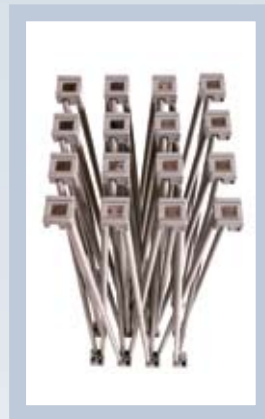

Kokoon taitettu Pop Up vie todella vähän tilaa.