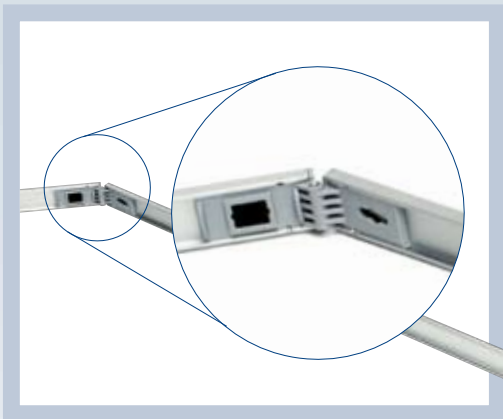

SUORA TAI KAAREVA KUVASEINÄ

Pop Up Magnetic on nykyään vakioratkaisu suurille kuvapinnoille tapahtumissa ja esittelyissä. Sen rakenne on kevyt ja vakaa, ja irtonaisia osia on vain vähän. Voit todella kiinnittää huomiota suurilla kuvaseinillä. Pienemmät järjestelmät voidaan liittää yhteen suurempien kuvaviestien luomiseksi.

Magneettitanko on jaettu kolmeen osaan, joten osia on vähemmän. Asentaminen ja purkaminen sujuvat siksi paljon kätevämmiin.

Magneettitangot ohjataan paikalleen kehyksen metalliosaan. Kuvat asettuvat paikoilleen helposti ja tyylikkäästi.

Lukitus tekee järjestelmästä vakaan.

Kokoon taitettu Pop Up vie todella vähän tilaa.

OHJE – KATSO FILMI OSOITTEESSA WWW.EXPOLINC.FI

BASIC-PAKETTI

Jos et aio siirtää järjestelmää usein vaan pidät sen enimmäkseen paikallaan. Toimitetaan pahlavilaatikossa.

Sisältää: Teline, magneettitangot, paneelien ripustukset, 30 m magneettinauhaa ja toimituslaatikko.

TRAVEL-PAKETTI

Jos matkustat paljon ja haluat järjestelmän, jota on helppo kuljetttaa mukana. Toimitetaan kätevässä kangaslaukussa.