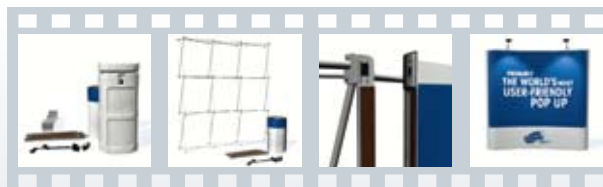

LUO OMA MAINOS- PYLVÄS

Pop Up Tower on siirrettävä ja monikäyttöinen viestien välittäjä vaikkapa vastaanotossa tai messuosaston täydentäjänä. Tehokas tapa kiinnittää huomiota. Vie vain vähän lattiatilaa.

Samat magneettitoiminnot kuin muissakin tuoteryhmän malleissa.

Kuvapaneelit on helppo asentaa ja irrottaa.

OHJE – KATSO FILMI OSOITTEESSA WWW.EXPOLINC.FI

VAKIOPAKETTI

FAKTAT

Pakettiin sisältyy Pop Up Tower -teline, magneettitangot, paneelien ripustukset, paneelisuojat sekä kuljetuslaatikko.