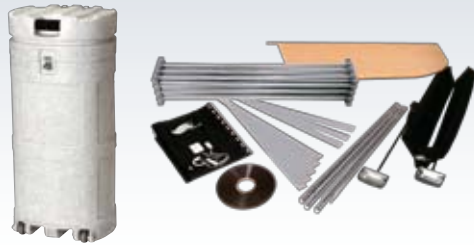

Magneettitanko on jaettu kolmeen osaan, joten osia on vähemmän. Asentaminen ja purkaminen sujuvat siksi paljon kätevämmiin.

Magneettitangot ohjataan paikalleen kehyksen metalliosaan. Kuvat asettuvat paikoilleen helposti ja tyylikkäästi.

Sisältää: Teline, magneettitangot, paneelien ripustukset, 30 m magneettinauhaa ja toimituslaatikko.

TRAVEL-PAKETTI

Jos matkustat paljon ja haluat järjestelmän, jota on helppo kuljetttaa mukana. Toimitetaan kätevässä kangaslaukussa.

Sisältää: Teline, magneettitangot, paneelien ripustukset, 30 m magneettinauhaa, 200 W kohdevalaisimet suojapakkauksessa sekä renkailla varustettu kuljetuslaukku.

PREMIUM-PAKETTI

Kattava ratkaisu kaikkiin tilanteisiin, sisältää kaikki tarvittavat lisävarusteet. Sisältää kätevän kuljetuslaatikon, josta voidaan tehdä nopeasti ja helposti tiski tai puhujakoroke.

Sisältää: Teline, magneettitangot, paneelien ripustukset, 30 m magneettinauhaa, 200 W kohde valaisimet suojapakkauksessa, paneelien kääre ja muovilaatikko, sis. tiskin pöytälevy.

FAKTAT: POP UP MAGNETIC KAAREVA