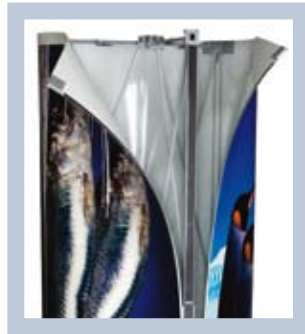

Kuvapaneelit on helppo asentaa ja irrottaa.